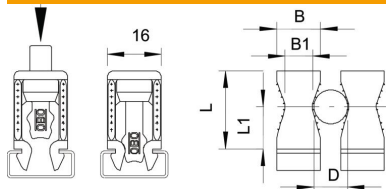

Technische fiche

Slagklem, lichtgrijs

Artikelnummer: 2251256

Serieklem zonder metalen delen, daarom corrosiebestendig;
toepassing: klem in de profielrail klikken, met hamerslag fixeren.
Ook geschikt voor rails met een sleufbreedte van 11–12 mm.

PS Polystyreen

Stamgegevens

Artikelnummer	2251256
Type	2047 5-25 LGR
Omschrijving 1	Profielklem m. slagbevestiging
Fabrikant	OBO
Dimensie	5-25mm
Kleur	lichtgrijs
Materiaal	Polystyreen
Kleinste verkoop-eenheid	100
Eenheid van hoeveelheid	Stuk
Gewicht	0,32 kg
Eenheid gewicht	kg/100 paar

Afmetingen

Maat A	16 mm
Maat B	13 mm
Maat B1	8 mm
Afm. H	23 mm
Maat H1	12,5 mm

Technische fiche

Slagklem, lichtgrijs

Artikelnummer: 2251256

Technische gegevens

Aantal kabels/ buizen	1
Uitvoering	met twee voetjes
Type bevestiging	Railbevestiging
voorrail met sleufbreedte (met interval) max.	12 mm
voorrail met sleufbreedte (met interval) mm	11 mm
Geschikt in brandbeveiligingszone	nee
Halogeenvrij	ja
met kunststof mantel	nee
slagvast	ja
Spanbereik D max.	25 mm
Spanbereik D min.	5 mm
UV-bestendig	nee