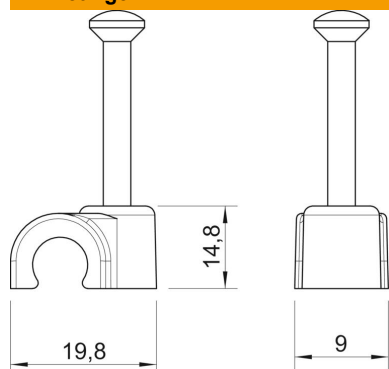

Technische fiche

ISO-nagelklem type 2012, zwart

Artikelnummer: 2232316

ISO-nagelclip, kort model

PP Polypropyleen

Stamgegevens

Artikelnummer	2232316
Type	2012 35 SW
Omschrijving 1	ISO-nagelclip
Fabrikant	OBO
Dimensie	12mm, L35
Kleur	diepzwart; RAL 9005
Materiaal	Polypropyleen
Kleinste verkoop-eenheid	100
Eenheid van hoeveelheid	Stuk
Gewicht	0,169 kg
Eenheid gewicht	kg/100 paar

Technische fiche

ISO-nagelklem type 2012, zwart

Artikelnummer: 2232316

Afmetingen

Maat B	9 mm
Afm. H	14,8 mm
Maat L	19,8 mm

Technische gegevens

Dubbele klem	nee
Vorm	rond (voor ronde geleider)
voor kabel diameter	12 mm
voor nagel diameter	2,0x35
Gehard	ja
Halogeenvrij	ja
Met nagel	ja
Nagellengte	35 mm
slagvast	nee
transparant	nee
Buisvergrendeling	nee