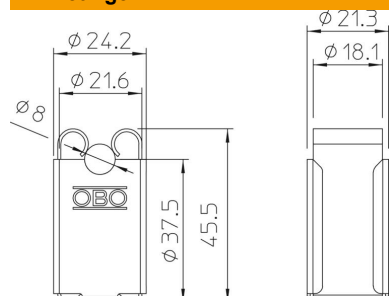

Technische fiche

Leidinghouder verhoogd model voor Rd 8 mm, doorgang Ø 5 mm

Artikelnummer: 5207342

- Met binnendraad M6 resp. doorgaand gat Ø 5 mm
- Van RVS (V2A)

A2 Roestvast staal

Stamgegevens

Artikelnummer	5207342
Type	177 35 VA M6
Omschrijving 1	Leidinghouder
Fabrikant	OBO
Dimensie	8mm
Materiaal	Roestvast staal 1.4301
Kleinste verkoop-eenheid	20
Eenheid van hoeveelheid	Stuk
Gewicht	2,68 kg
Eenheid gewicht	kg/100 paar

Technische fiche

Leidinghouder verhoogd model voor Rd 8 mm, doorgang \emptyset 5 mm

Artikelnummer: 5207342

Afmetingen

Afmeting G M6 mm

Technische gegevens

Bevestigingssoort houder	Boring met M-schroefdraad
Bevestigingssoort ladder	met clipklem
Schroefdraad metrisch	6
Leiderafmetingen	8 mm rond
Montagehoogte	35 mm