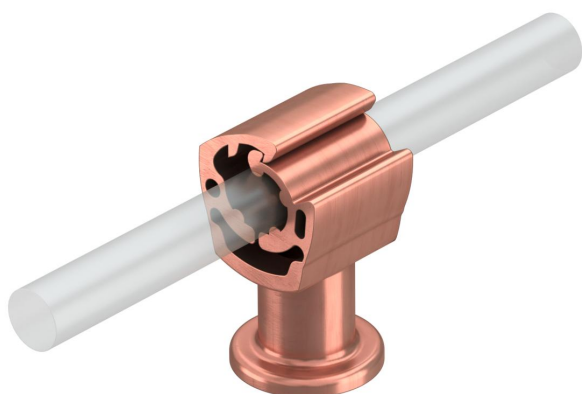

Technische fiche

Leidinghouder Rd 8-10 mm verkoperd

Artikelnummer: 5207754

- Met binnendraad M8 voor opschroeven en met doorgaand gat voor houtschroeven
- Kleur: koper
- Weer- en temperatuurbestendig van -35 °C tot +90 °C

PA Polyamide

Stamgegevens

Artikelnummer	5207754
Type	177 30 CU
Omschrijving 1	Leidinghouder
Fabrikant	OBO
Dimensie	30mm
Kleur	Koper
Materiaal	Polyamide
Kleinste verkoop-eenheid	10
Eenheid van hoeveelheid	Stuk
Gewicht	0,784 kg
Eenheid gewicht	kg/100 paar

Technische gegevens

Bevestigingssoort houder	Boring met M-schroefdraad
Bevestigingssoort ladder	met klem
Schroefdraad metrisch	8
Leiderafmetingen	8-10 mm rond
Montagehoogte	30 mm
Materiaal van de houder	Polyamide
Materiaal onderste deel	Polyamide
Materiaal brug	Polyamide