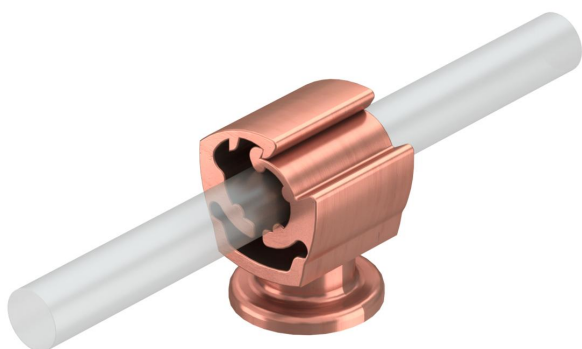

Technische fiche

Leidinghouder Rd 8-10 mm verkoperd

Artikelnummer: 5207746

- Met binnendraad M8 voor opschroeven en met doorgaand gat voor houtschroeven
- Kleur: koper
- Weer- en temperatuurbestendig van -35 °C tot +90 °C

PA Polyamide

Stamgegevens

Artikelnummer	5207746
Type	177 20 CU
Omschrijving 1	Leidinghouder
Fabrikant	OBO
Dimensie	20mm
Kleur	Koper
Materiaal	Polyamide
Kleinste verkoop-eenheid	10
Eenheid van hoeveelheid	Stuk
Gewicht	0,718 kg
Eenheid gewicht	kg/100 paar

Technische gegevens

Bevestigingssoort houder	Boring met M-schroefdraad
Bevestigingssoort ladder	met klem
Schroefdraad metrisch	8
Leiderafmetingen	8-10 mm rond
Montagehoogte	20 mm
Materiaal van de houder	Polyamide
Materiaal onderste deel	Polyamide
Materiaal brug	Polyamide