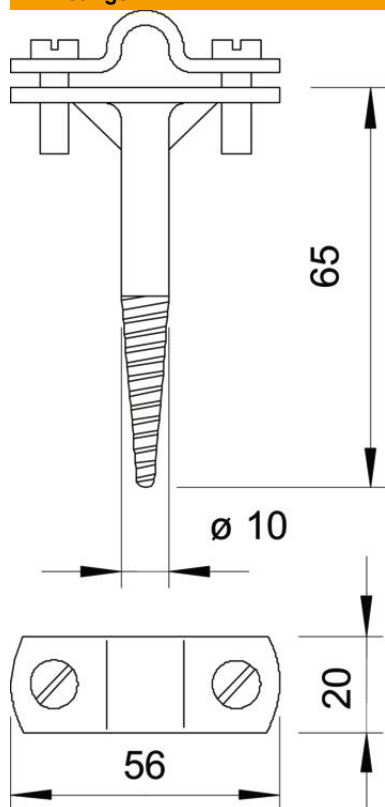

## Leidinghouder Rd 8-10 mm, met houtschroefdraad

Artikelnummer: 5227070

- Ook voor platte geleider tot FL 30
- Met houtschroefdraad
- Bodemdeel van gietijzer, vuurverzinkt
- Brug en schroeven van staal, vuurverzinkt

### Stamgegevens

Artikelnummer	5227070
Type	176 A 65
Omschrijving 1	Leidinghouder
Fabrikant	OBO
Dimensie	65mm
Materiaal	Gietstaal
Oppervlak	vuurverzinkt
Oppervlaktenorm	DIN 267, Teil 10
Kleinste verkoop-eenheid	50
Eenheid van hoeveelheid	Stuk
Gewicht	9,536 kg
Eenheid gewicht	kg/100 paar

# Technische fiche

Leidinghouder Rd 8-10 mm, met houtschroefdraad

Artikelnummer: 5227070

## Afmetingen

Lengte	65 mm
Afm. H	65 mm