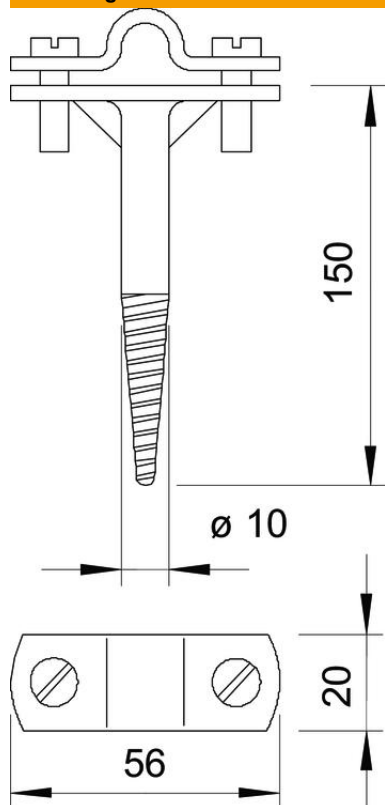

Technische fiche

Leidinghouder Rd 8-10 mm, met houtschroefdraad

Artikelnummer: 5227151

- Ook voor platte geleider tot FL 30
- Met houtschroefdraad
- Bodemdeel van gietijzer, vuurverzinkt
- Brug en schroeven van staal, vuurverzinkt

SG	cast steel
F	vuurverzinkt

Stamgegevens

Artikelnummer	5227151
Type	176 A 150
Omschrijving 1	Leidinghouder
Fabrikant	OBO
Dimensie	150mm
Materiaal	Gietstaal
Oppervlak	vuurverzinkt
Oppervlaktenorm	DIN 267, Teil 10
Kleinste verkoop-eenheid	20
Eenheid van hoeveelheid	Stuk
Gewicht	13,1 kg
Eenheid gewicht	kg/100 paar

Technische fiche

Leidinghouder Rd 8-10 mm, met houtschroefdraad

Artikelnummer: 5227151

Afmetingen

Lengte	150 mm
Afm. H	150 mm

Technische gegevens

Bevestigingssoort houder	met spitse houtschroefdraad
Bevestigingssoort ladder	met schroefklem
Toepassing in Ex-omgeving	ja
Hoogspanningsbestendige geïsoleerde uitvoering	nee
Leiderafmetingen	8-10 mm rond
Materiaal van de houder	Smeedbaar gietijzer
Materiaal onderste deel	Smeedbaar gietijzer
Materiaal brug	Smeedbaar gietijzer