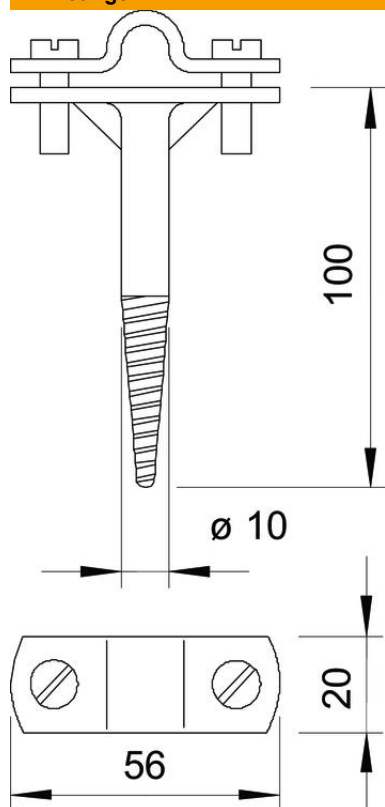

## Leidinghouder Rd 8-10 mm, met houtschroefdraad

Artikelnummer: 5227100

- Ook voor platte geleider tot FL 30
- Met houtschroefdraad
- Bodemdeel van gietijzer, vuurverzinkt
- Brug en schroeven van staal, vuurverzinkt

### Stamgegevens

Artikelnummer	5227100
Type	176 A 100
Omschrijving 1	Leidinghouder
Fabrikant	OBO
Dimensie	100mm
Materiaal	Gietstaal
Oppervlak	vuurverzinkt
Oppervlaktenorm	DIN 267, Teil 10
Kleinste verkoop-eenheid	50
Eenheid van hoeveelheid	Stuk
Gewicht	11,5 kg
Eenheid gewicht	kg/100 paar

# Technische fiche

Leidinghouder Rd 8-10 mm, met houtschroefdraad

Artikelnummer: 5227100

## Afmetingen

Lengte	100 mm
Afm. H	100 mm