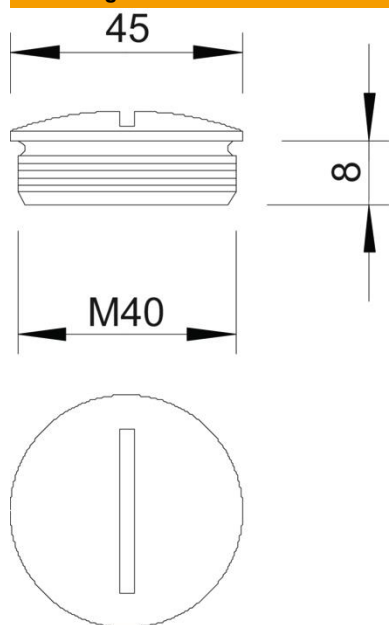

### Stamgegevens

Artikelnummer	2090570
Type	168 MS M40
Omschrijving 1	Blindstop
Fabrikant	OBO
Dimensie	M40
Materiaal	Messing
Oppervlak	vernikkeld
Oppervlaktenorm	
Kleinste verkoop-eenheid	50
Eenheid van hoeveelheid	Stuk
Gewicht	5,29 kg
Eenheid gewicht	kg/100 paar

## Afmetingen

Lengte	44 mm
Breedte	44 mm
Hoogte	14 mm
Maat D	44 mm
Maat L	8 mm

## Technische gegevens

Explosiebeveiligd voor Ex-zone gas	nee
voor Ex-zone stof	zonder
Schroefdraad	M40 x 1,5
Soort schroefdraad	Metrisch
Nominale schroefdraadmaat metrisch/PG	40
Spoed	1,5 mm
glasvezelversterkt	nee
Halogeenvrij	nee
slagvast	nee
Beschermingsgraad	IP68