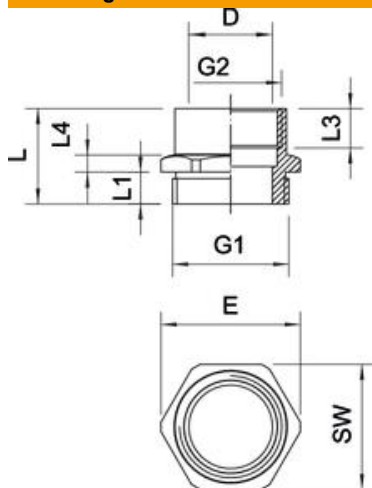

### Stamgegevens

Artikelnummer	2088304
Type	165 ADA M25-PG16
Omschrijving 1	Tussenstuk
Omschrijving 2	M - PG
Fabrikant	OBO
Dimensie	M25-PG16
Materiaal	Messing
Oppervlak	vernikkeld
Oppervlaktenorm	
Kleinste verkoop-eenheid	20
Eenheid van hoeveelheid	Stuk
Gewicht	2,54 kg
Eenheid gewicht	kg/100 paar

## Adapter vergroting PG - M

Artikelnummer: 2088304

### Afmetingen

Maat D	18,3 mm
Afmeting e	30 mm
Maat L	20,5 mm
Maat L1	7 mm
Maat L3	12,5 mm
Maat L4	3,5 mm

### Technische gegevens

Explosiebeveiligd	nee
Soort schroefdraad buitendraad	Metrisch
Soort schroefdraad binnendraad	Pg
Afmeting schroefdraad metrisch buiten	25
Afmeting schroefdraad PG binnen	16
Sleutelwijdte	27
vernikkeld	ja