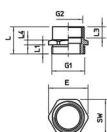

Technische fiche

Adapter vergroting PG - M

Artikelnummer: 2088303

Afmetingen

Maat D	16 mm
Afmeting e	24,5 mm
Maat L	19 mm
Maat L1	6,5 mm
Maat L3	11,5 mm
Maat L4	3,5 mm

Technische gegevens

Explosiebeveiligd	nee
Soort schroefdraad buitendraad	Metrisch
Soort schroefdraad binnendraad	Pg
Afmeting schroefdraad metrisch buiten	20
Afmeting schroefdraad PG binnen	13,5
Sleutelwijdte	22
vernikkeld	ja