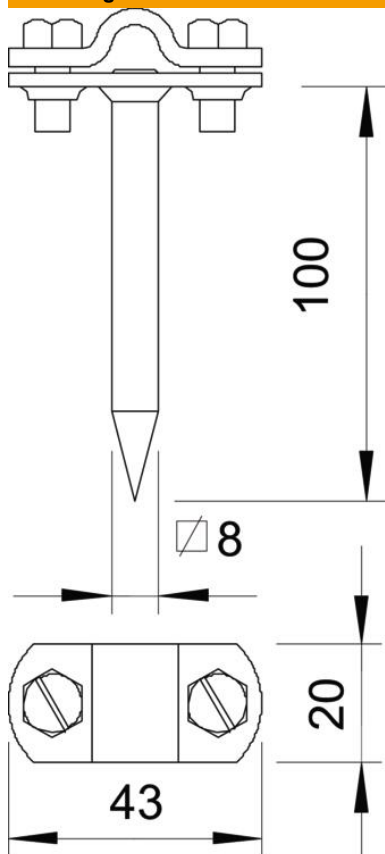

# Technische fiche

Leidinghouder Rd 8-10 mm, met vierkante pen

Artikelnummer: 5223105

- Compleet met brug en zeskantbouten
- Met vierkante pen voor snelle montage
- Met zeskantbouten van VA

**St** Staal

**FT** thermisch verzinkt

## Stamgegevens

Artikelnummer	5223105
Type	163 100 FT
Omschrijving 1	Leidinghouder
Fabrikant	OBO
Dimensie	100mm
Materiaal	staal
Oppervlak	thermisch verzinkt
Oppervlakenorm	DIN EN ISO 1461
Kleinste verkoop-eenheid	50
Eenheid van hoeveelheid	Stuk
Gewicht	10,056 kg
Eenheid gewicht	kg/100 paar

# Technische fiche

Leidinghouder Rd 8-10 mm, met vierkante pen

Artikelnummer: 5223105

## Afmetingen

Lengte	100 mm
Maat L	100 mm