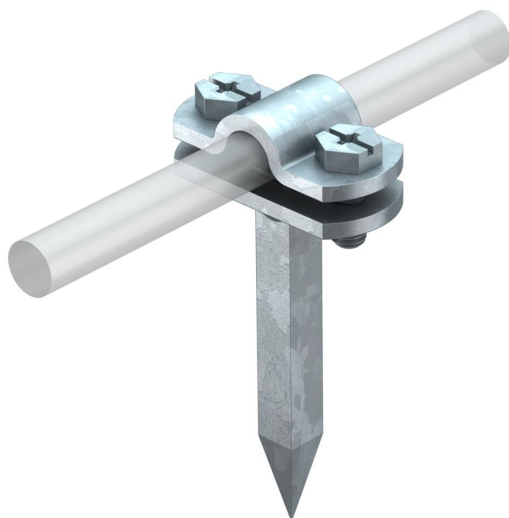

# Technische fiche

Leidinghouder Rd 8-10 mm, met vierkante pen

Artikelnummer: 5223105

- Compleet met brug en zeskantbouten
- Met vierkante pen voor snelle montage
- Met zeskantbouten van VA

**St** Staal

**FT** thermisch verzinkt

## Stamgegevens

Artikelnummer	5223105
Type	163 100 FT
Omschrijving 1	Leidinghouder
Fabrikant	OBO
Dimensie	100mm
Materiaal	staal
Oppervlak	thermisch verzinkt
Oppervlakenorm	DIN EN ISO 1461
Kleinste verkoop-eenheid	50
Eenheid van hoeveelheid	Stuk
Gewicht	10,056 kg
Eenheid gewicht	kg/100 paar

# Technische fiche

Leidinghouder Rd 8-10 mm, met vierkante pen

Artikelnummer: 5223105

## Technische gegevens

Bevestigingssoort houder	met slagpen
Bevestigingssoort ladder	met schroefklem
Toepassing in Ex-omgeving	ja
Hoogspanningsbestendige geïsoleerde uitvoering	nee
Leiderafmetingen	8-10 mm rond
Materiaal van de houder	staal
Materiaal onderste deel	staal
Materiaal brug	staal