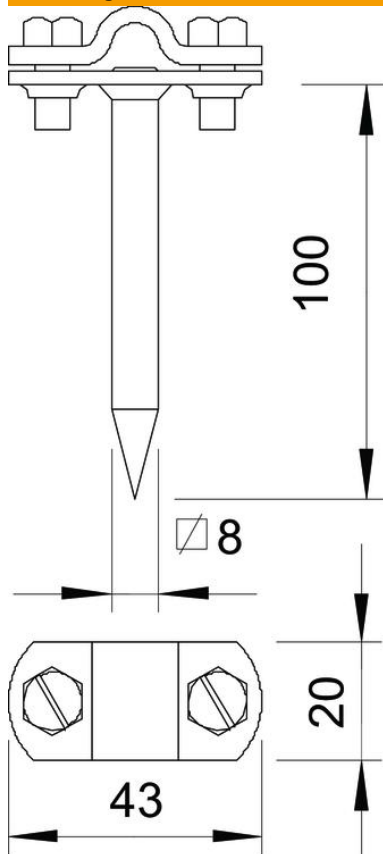

Technische fiche

Leidinghouder Rd 8-10 mm, met vierkante pen verkoperd

Artikelnummer: 5223601

- Compleet met brug en zeskantbouten
- Met vierkante pen voor snelle montage
- Met zeskantbouten van VA

Cu Koper

Stamgegevens

Artikelnummer	5223601
Type	163 100 CU
Omschrijving 1	Leidinghouder
Fabrikant	OBO
Dimensie	100mm
Materiaal	Koper
Kleinste verkoop-eenheid	10
Eenheid van hoeveelheid	Stuk
Gewicht	10,84 kg
Eenheid gewicht	kg/100 paar

Technische fiche

Leidinghouder Rd 8-10 mm, met vierkante pen verkoperd

Artikelnummer: 5223601

Afmetingen

Lengte	100 mm
Maat L	100 mm

Technische gegevens

Bevestigingssoort houder	met slagpen
Bevestigingssoort ladder	met schroefklem
Toepassing in Ex-omgeving	ja
Hoogspanningsbestendige geïsoleerde uitvoering	nee
Leiderafmetingen	8-10 mm rond
Materiaal van de houder	Koper
Materiaal onderste deel	Koper
Materiaal brug	Koper