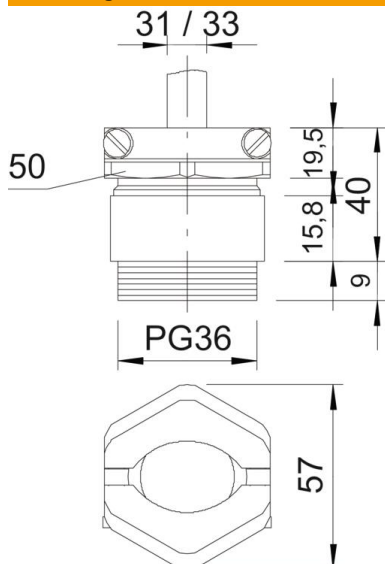

Met zeskantadapter (vergelijkbaar met vorm C 4 volgens DIN 46320).

\* Prijzen volgens DEL-lijst.

**CuZn**  
37 Messing

**N** vernikkeld

## Stamgegevens

|                          |                    |
|--------------------------|--------------------|
| Artikelnummer            | 2046369            |
| Type                     | 159 MS PG36        |
| Omschrijving 1           | Wartel             |
| Omschrijving 2           | met trekontlasting |
| Fabrikant                | OBO                |
| Dimensie                 | PG36               |
| Materiaal                | Messing            |
| Oppervlak                | vernikkeld         |
| Oppervlaktenorm          |                    |
| Kleinste verkoop-eenheid | 5                  |
| Eenheid van hoeveelheid  | Stuk               |
| Gewicht                  | 22,03 kg           |
| Eenheid gewicht          | kg/100 paar        |

# Technische fiche

Conische wartel, PG-schroefdraad, trekontlasting, vernikkeld

Artikelnummer: 2046369

## Afmetingen

|                 |         |
|-----------------|---------|
| Afmeting e      | 57 mm   |
| Afmeting L max. | 40 mm   |
| Maat L1         | 9 mm    |
| Maat L2         | 19,5 mm |
| Maat L3         | 15,8 mm |