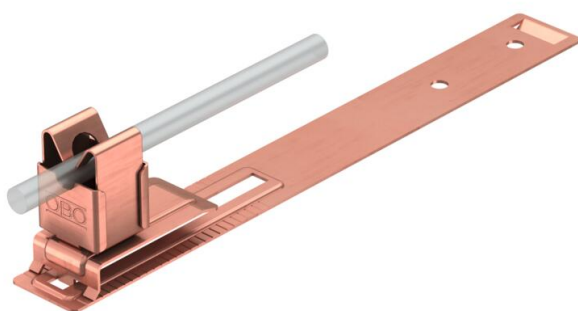

Technische fiche

Dakleidinghouder voor leien daken, Rd 8, CU

Artikelnummer: 5215471

- Met gat Ø 5,5 mm en versterking

Cu Koper

Stamgegevens

Artikelnummer	5215471
Type	157 L-CU
Omschrijving 1	Dakleidinghouder
Fabrikant	OBO
Dimensie	210mm
Materiaal	Koper
Kleinste verkoop-eenheid	10
Eenheid van hoeveelheid	Stuk
Gewicht	9,9 kg
Eenheid gewicht	kg/100 paar

Afmetingen

Lengte	212 mm
--------	--------

Technische fiche

Dakleidinghouder voor leien daken, Rd 8, CU

Artikelnummer: 5215471

Technische gegevens

Toepassing	Dak
Bevestigingssoort ladder	met clipklem
Aderdiameter max.	8
Aderdiameter min.	8
Montagetype	schroefbaar
Montagehoogte	32 mm
Passing	Rd 8 mm
Materiaal van de houder	Koper
Materiaal van de drager	Koper