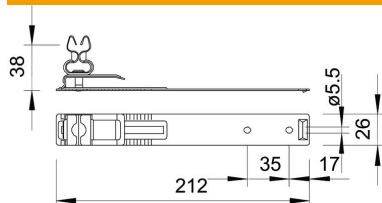

Technische fiche

Dakleidinghouder voor leien daken, Rd 8, CU

Artikelnummer: 5215471

- Met gat Ø 5,5 mm en versterking

Cu Koper

Stamgegevens

Artikelnummer	5215471
Type	157 L-CU
Omschrijving 1	Dakleidinghouder
Fabrikant	OBO
Dimensie	210mm
Materiaal	Koper
Kleinste verkoop-eenheid	10
Eenheid van hoeveelheid	Stuk
Gewicht	9,9 kg
Eenheid gewicht	kg/100 paar

Afmetingen

Lengte	212 mm
--------	--------

Technische fiche

Dakleidinghouder voor leien daken, Rd 8, CU

Artikelnummer: 5215471

Technische gegevens

Toepassing	Dak
Bevestigingssoort ladder	met clipklem
Aderdiameter max.	8
Aderdiameter min.	8
Montagetype	schroefbaar
Montagehoogte	32 mm
Passing	Rd 8 mm
Materiaal van de houder	Koper
Materiaal van de drager	Koper