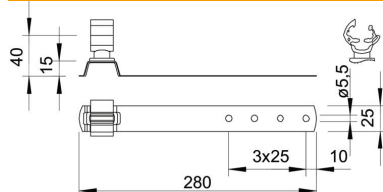

Technische fiche

Dakleidinghouder voor pannendaken, Rd 8-10

Artikelnummer: 5216214

- Kabelhouder van polyamide
- Incl. perforatie in onderstuk voor snelle montage

Cu Koper

Stamgegevens

Artikelnummer	5216214
Type	157 FK-CU 280
Omschrijving 1	Dakleidinghouder
Fabrikant	OBO
Dimensie	8mm
Materiaal	Koper
Kleinste verkoop-eenheid	10
Eenheid van hoeveelheid	Stuk
Gewicht	9,6 kg
Eenheid gewicht	kg/100 paar

Afmetingen

Lengte	280 mm
Maat L	280 mm

Technische fiche

Dakleidinghouder voor pannendaken, Rd 8-10

Artikelnummer: 5216214

Technische gegevens

Toepassing	Dak
Bevestigingssoort ladder	met klem
Aderdiameter max.	10
Aderdiameter min.	8
Montagetype	schroefbaar
Montagehoogte	40 mm
Passing	Rd 8-10 mm
Materiaal van de houder	Kunststof
Materiaal van de drager	Koper