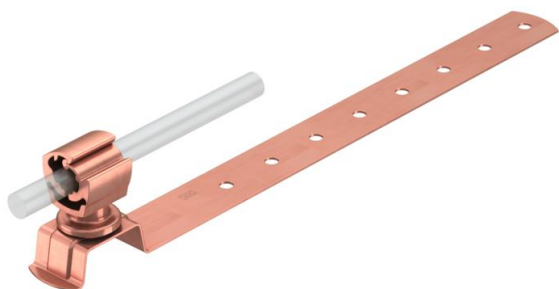

Technische fiche

Dakleidinghouder voor pannendaken, Rd 8-10

Artikelnummer: 5216214

- Kabelhouder van polyamide
- Incl. perforatie in onderstuk voor snelle montage

Cu Koper

Stamgegevens

Artikelnummer	5216214
Type	157 FK-CU 280
Omschrijving 1	Dakleidinghouder
Fabrikant	OBO
Dimensie	8mm
Materiaal	Koper
Kleinste verkoop-eenheid	10
Eenheid van hoeveelheid	Stuk
Gewicht	9,6 kg
Eenheid gewicht	kg/100 paar

Afmetingen

Lengte	280 mm
Maat L	280 mm

Technische fiche

Dakleidinghouder voor pannendaken, Rd 8-10

Artikelnummer: 5216214

Technische gegevens

Toepassing	Dak
Bevestigingssoort ladder	met klem
Aderdiameter max.	10
Aderdiameter min.	8
Montagetype	schroefbaar
Montagehoogte	40 mm
Passing	Rd 8-10 mm
Materiaal van de houder	Kunststof
Materiaal van de drager	Koper