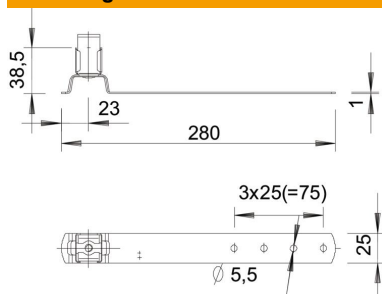

Cu Koper

Stamgegevens

Artikelnummer	5216206
Type	157 F-CU 280
Omschrijving 1	Dakleidinghouder
Fabrikant	OBO
Dimensie	8mm
Materiaal	Koper
Kleinste verkoop-eenheid	10
Eenheid van hoeveelheid	Stuk
Gewicht	11,1 kg
Eenheid gewicht	kg/100 paar

Technische fiche

Dakleidinghouder voor pannendaken, Rd 8

Artikelnummer: 5216206

Afmetingen

Lengte	280 mm
Maat L	280 mm

Technische gegevens

Toepassing	Dak
Bevestigingssoort ladder	met clipklem
Aderdiameter max.	8
Aderdiameter min.	8
Montagetype	schroefbaar
Montagehoogte	38,5 mm
Passing	Rd 8 mm
Materiaal van de houder	Koper
Materiaal van de drager	Koper