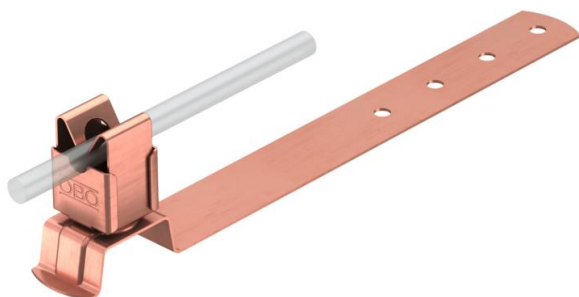

Technische fiche

Dakleidinghouder voor pannendaken, Rd 8

Artikelnummer: 5216206

- Leidinghouder van RVS (V2A) of leidinghouder van RVS (V2A), verkoperd
- Incl. perforatie in ondersteuk voor snelle montage

Cu Koper

Stamgegevens

Artikelnummer	5216206
Type	157 F-CU 280
Omschrijving 1	Dakleidinghouder
Fabrikant	OBO
Dimensie	8mm
Materiaal	Koper
Kleinste verkoop-eenheid	10
Eenheid van hoeveelheid	Stuk
Gewicht	11,1 kg
Eenheid gewicht	kg/100 paar

Technische fiche

Dakleidinghouder voor pannendaken, Rd 8

Artikelnummer: 5216206

Afmetingen

Lengte	280 mm
Maat L	280 mm

Technische gegevens

Toepassing	Dak
Bevestigingssoort ladder	met clipklem
Aderdiameter max.	8
Aderdiameter min.	8
Montagetype	schroefbaar
Montagehoogte	38,5 mm
Passing	Rd 8 mm
Materiaal van de houder	Koper
Materiaal van de drager	Koper