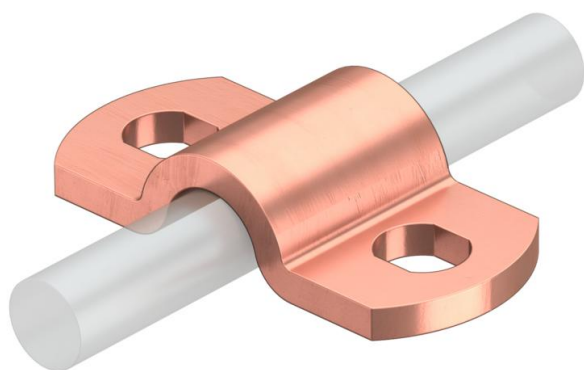

# Technische fiche

Leidinghouder, bovendeele voor Rd 8-10, koper

Artikelnummer: 5228131

• Brug voor Rd 8-10 mm

**Cu** Koper

## Stamgegevens

Artikelnummer	5228131
Type	156 K8-10 CU
Omschrijving 1	Brug
Fabrikant	OBO
Dimensie	43mm
Materiaal	Koper
Kleinste verkoop-eenheid	100
Eenheid van hoeveelheid	Stuk
Gewicht	2,26 kg
Eenheid gewicht	kg/100 paar

## Technische gegevens

Passing	Rd 8-10 mm
---------	------------