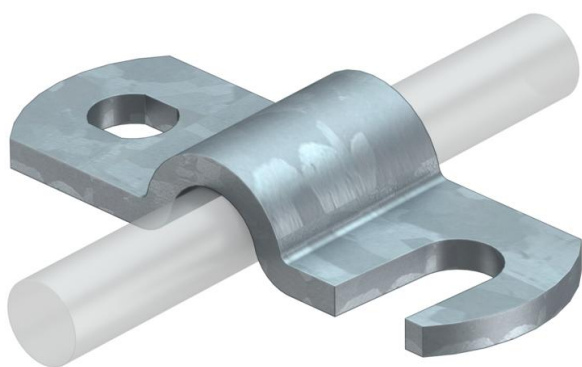

## Brug ronde geleider en opvangpennen 16 mm

Artikelnummer: 5228220

- Met open sleufgat voor snelle montage

**St** Staal

**FT** thermisch verzinkt

### Stamgegevens

Artikelnummer	5228220
Type	156 16
Omschrijving 1	Brug
Omschrijving 2	met open sleufopening
Fabrikant	OBO
Dimensie	56mm
Materiaal	staal
Oppervlak	thermisch verzinkt
Oppervlaktenorm	DIN EN ISO 1461
Kleinste verkoop-eenheid	50
Eenheid van hoeveelheid	Stuk
Gewicht	3,23 kg
Eenheid gewicht	kg/100 paar

### Technische gegevens

Passing	Rd 16 mm
---------	----------