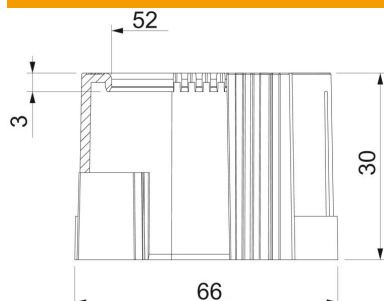

### Données sources

Référence	2044548
Type	129 TB PG48
Désignation 1	Douille terminale double coque
Désignation 2	PG
Fabricant	OBO
Dimension	PG48
Coloris	gris clair ; RAL 7035
Matériau	Polyéthylène
Unité d'emballage minimale	20
Unité de mesure	Pièces
Poids	1,06 kg
Unité de poids	kg/100 paires

## Dimensions

Cote D1	66 mm
Cote D2	52 mm
Cote L1	30 mm
Cote L2	3 mm

## Caractéristiques techniques

Modèle	Enfichable
pour diamètre de tube	59,3 mm
Taille	PG48
Surface brossée	non
Surface polie	non