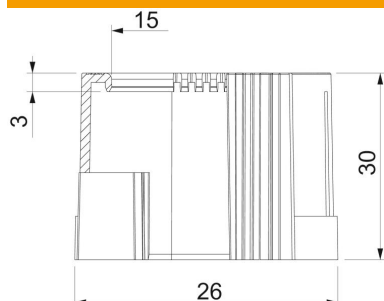

PE Polyéthylène

Données sources

Référence	2044513
Type	129 TB PG13,5
Désignation 1	Douille terminale double coque
Désignation 2	PG
Fabricant	OBO
Dimension	PG13,5
Coloris	gris clair ; RAL 7035
Matériau	Polyéthylène
Unité d'emballage minimale	50
Unité de mesure	Pièces
Poids	0,46 kg
Unité de poids	kg/100 paires

Fiche technique

Douille terminale de tube, divisible, PG, gris clair

Référence: 2044513

Dimensions

Cote D1	26 mm
Cote D2	15 mm
Cote L1	30 mm
Cote L2	3 mm

Caractéristiques techniques

Modèle	Enfichable
pour diamètre de tube	20,4 mm
Taille	PG13,5
Surface brossée	non
Surface polie	non