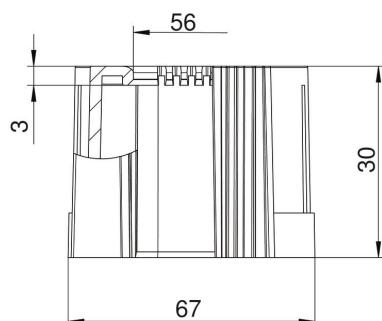

Technische fiche

Buiseindtule, deelbaar, metrisch, zwart

Artikelnummer: 2047995

Deelbare buiseindtule voor de bevestiging op metrische elektro-installatiebuizen.

De afneembare buiseindtul kan worden gebruikt voor correcte reparaties aan bestaande installaties. Losmaken van de kabels is daarbij niet nodig, waardoor een snelle montage mogelijk wordt.

PE Polyethyleen

Stamgegevens

Artikelnummer	2047995
Type	129 TB M63 SW
Omschrijving 1	Eindtule, deelbaar
Omschrijving 2	metrisch
Fabrikant	OBO
Dimensie	M63
Kleur	Zwart
Materiaal	Polyethyleen
Kleinste verkoop-eenheid	20
Eenheid van hoeveelheid	Stuk
Gewicht	1,14 kg
Eenheid gewicht	kg/100 paar

Technische fiche

Buiseindtule, deelbaar, metrisch, zwart

Artikelnummer: 2047995

Afmetingen

Maat D1	67 mm
Maat D2	56 mm
Maat L1	30 mm
Maat L2	3 mm

Technische gegevens

Uitvoering	Stek
voor buisdiameter	63 mm
Afmetingen	M63
Halogeenvrij	ja
Oppervlak geborsteld	nee
Oppervlak gepolijst	nee