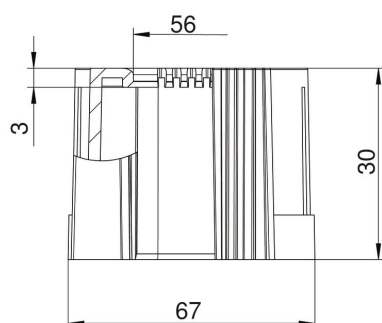

Technische fiche

Buiseindtule, deelbaar, metrisch, lichtgrijs

Artikelnummer: 2047898

Deelbare buiseindtule voor de bevestiging op metrische elektro-installatiebuizen.

De afneembare buiseindtul kan worden gebruikt voor correcte reparaties aan bestaande installaties. Losmaken van de kabels is daarbij niet nodig, waardoor een snelle montage mogelijk wordt.

PE Polyethyleen

Stamgegevens

Artikelnummer	2047898
Type	129 TB M63
Omschrijving 1	Eindtule, deelbaar
Omschrijving 2	metrisch
Fabrikant	OBO
Dimensie	M63
Kleur	lichtgrijs; RAL 7035
Materiaal	Polyethyleen
Kleinste verkoop-eenheid	20
Eenheid van hoeveelheid	Stuk
Gewicht	1,14 kg
Eenheid gewicht	kg/100 paar

Technische fiche

Buiseindtule, deelbaar, metrisch, lichtgrijs

Artikelnummer: 2047898

Afmetingen

Maat D1	67 mm
Maat D2	56 mm
Maat L1	30 mm
Maat L2	3 mm

Technische gegevens

Uitvoering	Stek
voor buisdiameter	63 mm
Afmetingen	M63
Halogeenvrij	ja
Oppervlak geborsteld	nee
Oppervlak gepolijst	nee