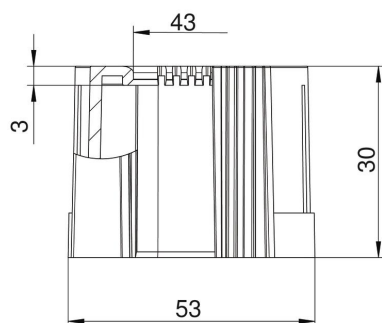

## Stamgegevens

Artikelnummer	2047987
Type	129 TB M50 SW
Omschrijving 1	Eindtule, deelbaar
Omschrijving 2	metrisch
Fabrikant	OBO
Dimensie	M50
Kleur	Zwart
Materiaal	Polyethyleen
Kleinste verkoop-eenheid	30
Eenheid van hoeveelheid	Stuk
Gewicht	0,935 kg
Eenheid gewicht	kg/100 paar

# Technische fiche

Buiseindtule, deelbaar, metrisch, zwart

Artikelnummer: 2047987

## Afmetingen

Maat D1	53 mm
Maat D2	43 mm
Maat L1	30 mm
Maat L2	3 mm

## Technische gegevens

Uitvoering	Stek
voor buisdiameter	50 mm
Afmetingen	M50
Halogeenvrij	ja
Oppervlak geborsteld	nee
Oppervlak gepolijst	nee