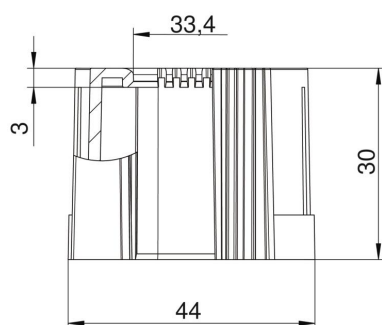

## Stamgegevens

|                          |                    |
|--------------------------|--------------------|
| Artikelnummer            | 2047979            |
| Type                     | 129 TB M40 SW      |
| Omschrijving 1           | Eindtule, deelbaar |
| Omschrijving 2           | metrisch           |
| Fabrikant                | OBO                |
| Dimensie                 | M40                |
| Kleur                    | Zwart              |
| Materiaal                | Polyethyleen       |
| Kleinste verkoop-eenheid | 30                 |
| Eenheid van hoeveelheid  | Stuk               |
| Gewicht                  | 0,79 kg            |
| Eenheid gewicht          | kg/100 paar        |

# Technische fiche

Buiseindtule, deelbaar, metrisch, zwart

Artikelnummer: 2047979

## Afmetingen

|         |         |
|---------|---------|
| Maat D1 | 44 mm   |
| Maat D2 | 33,4 mm |
| Maat L1 | 30 mm   |
| Maat L2 | 3 mm    |

## Technische gegevens

|                      |       |
|----------------------|-------|
| Uitvoering           | Stek  |
| voor buisdiameter    | 40 mm |
| Afmetingen           | M40   |
| Halogeenvrij         | ja    |
| Oppervlak geborsteld | nee   |
| Oppervlak gepolijst  | nee   |