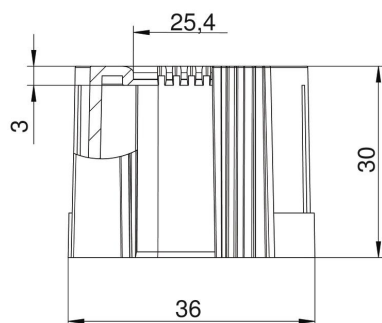

## Stamgegevens

Artikelnummer	2047971
Type	129 TB M32 SW
Omschrijving 1	Eindtule, deelbaar
Omschrijving 2	metrisch
Fabrikant	OBO
Dimensie	M32
Kleur	Zwart
Materiaal	Polyethyleen
Kleinste verkoop-eenheid	50
Eenheid van hoeveelheid	Stuk
Gewicht	0,656 kg
Eenheid gewicht	kg/100 paar

# Technische fiche

Buiseindtule, deelbaar, metrisch, zwart

Artikelnummer: 2047971

## Afmetingen

Maat D1	36 mm
Maat D2	25,4 mm
Maat L1	30 mm
Maat L2	3 mm