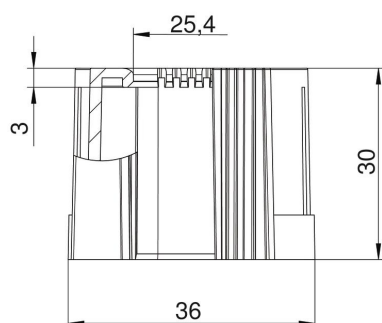

Technische fiche

Buiseindtule, deelbaar, metrisch, lichtgrijs

Artikelnummer: 2047855

Deelbare buiseindtule voor de bevestiging op metrische elektro-installatiebuizen.

De afneembare buiseindtul kan worden gebruikt voor correcte reparaties aan bestaande installaties. Losmaken van de kabels is daarbij niet nodig, waardoor een snelle montage mogelijk wordt.

PE Polyethyleen

Stamgegevens

Artikelnummer	2047855
Type	129 TB M32
Omschrijving 1	Eindtule, deelbaar
Omschrijving 2	metrisch
Fabrikant	OBO
Dimensie	M32
Kleur	lichtgrijs; RAL 7035
Materiaal	Polyethyleen
Kleinste verkoop-eenheid	50
Eenheid van hoeveelheid	Stuk
Gewicht	0,656 kg
Eenheid gewicht	kg/100 paar

Technische fiche

Buiseindtule, deelbaar, metrisch, lichtgrijs

Artikelnummer: 2047855

Afmetingen

Maat D1	36 mm
Maat D2	25,4 mm
Maat L1	30 mm
Maat L2	3 mm

Technische gegevens

Uitvoering	Stek
voor buisdiameter	32 mm
Afmetingen	M32
Halogeenvrij	ja
Oppervlak geborsteld	nee
Oppervlak gepolijst	nee