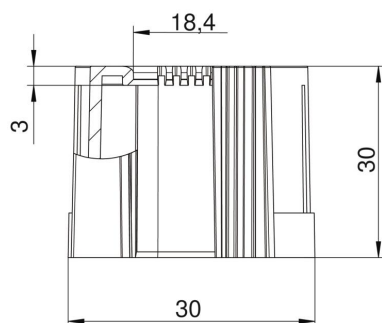

Technische fiche

Buiseindtule, deelbaar, metrisch, zwart

Artikelnummer: 2047952

Deelbare buiseindtule voor de bevestiging op metrische elektro-installatiebuizen.

De afneembare buiseindtul kan worden gebruikt voor correcte reparaties aan bestaande installaties. Losmaken van de kabels is daarbij niet nodig, waardoor een snelle montage mogelijk wordt.

PE Polyethyleen

Stamgegevens

Artikelnummer	2047952
Type	129 TB M25 SW
Omschrijving 1	Eindtule, deelbaar
Omschrijving 2	metrisch
Fabrikant	OBO
Dimensie	M25
Kleur	Zwart
Materiaal	Polyethyleen
Kleinste verkoop-eenheid	50
Eenheid van hoeveelheid	Stuk
Gewicht	0,5 kg
Eenheid gewicht	kg/100 paar

Technische fiche

Buiseindtule, deelbaar, metrisch, zwart

Artikelnummer: 2047952

Afmetingen

Maat D1	30 mm
Maat D2	18,4 mm
Maat L1	30 mm
Maat L2	3 mm

Technische gegevens

Uitvoering	Stek
voor buisdiameter	25 mm
Afmetingen	M25
Halogeenvrij	ja
Oppervlak geborsteld	nee
Oppervlak gepolijst	nee