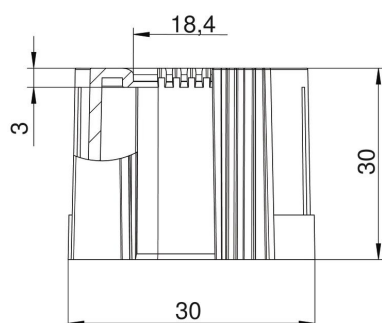

## Stamgegevens

Artikelnummer	2047839
Type	129 TB M25
Omschrijving 1	Eindtule, deelbaar
Omschrijving 2	metrisch
Fabrikant	OBO
Dimensie	M25
Kleur	lichtgrijs; RAL 7035
Materiaal	Polyethyleen
Kleinste verkoop-eenheid	50
Eenheid van hoeveelheid	Stuk
Gewicht	0,5 kg
Eenheid gewicht	kg/100 paar

# Technische fiche

Buiseindtule, deelbaar, metrisch, lichtgrijs

Artikelnummer: 2047839

## Afmetingen

Maat D1	30 mm
Maat D2	18,4 mm
Maat L1	30 mm
Maat L2	3 mm

## Technische gegevens

Uitvoering	Stek
voor buisdiameter	25 mm
Afmetingen	M25
Halogeenvrij	ja
Oppervlak geborsteld	nee
Oppervlak gepolijst	nee