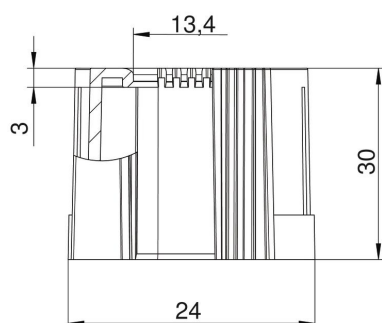

## Stamgegevens

Artikelnummer	2047944
Type	129 TB M20 SW
Omschrijving 1	Eindtule, deelbaar
Omschrijving 2	metrisch
Fabrikant	OBO
Dimensie	M20
Kleur	Zwart
Materiaal	Polyethyleen
Kleinste verkoop-eenheid	50
Eenheid van hoeveelheid	Stuk
Gewicht	0,44 kg
Eenheid gewicht	kg/100 paar

# Technische fiche

Buiseindtule, deelbaar, metrisch, zwart

Artikelnummer: 2047944

## Afmetingen

Maat D1	24 mm
Maat D2	13,4 mm
Maat L1	30 mm
Maat L2	3 mm

## Technische gegevens

Uitvoering	Stek
voor buisdiameter	20 mm
Afmetingen	M20
Halogeenvrij	ja
Oppervlak geborsteld	nee
Oppervlak gepolijst	nee