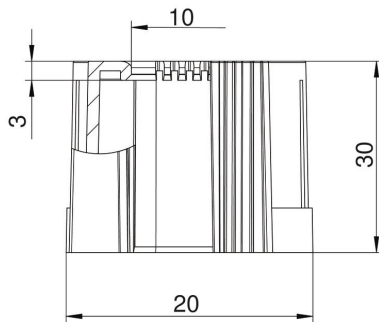

Technische fiche

Buiseindtule, deelbaar zwart

Artikelnummer: 2047936

Deelbare buiseindtule voor de bevestiging op metrische elektro-installatiebuizen.

De afneembare buiseindtul kan worden gebruikt voor correcte reparaties aan bestaande installaties. Losmaken van de kabels is daarbij niet nodig, waardoor een snelle montage mogelijk wordt.

PE Polyethyleen

Stamgegevens

Artikelnummer	2047936
Type	129 TB M16 SW
Omschrijving 1	Eindtule, deelbaar
Omschrijving 2	metrisch
Fabrikant	OBO
Dimensie	M16
Kleur	Zwart
Materiaal	Polyethyleen
Kleinste verkoop-eenheid	50
Eenheid van hoeveelheid	Stuk
Gewicht	0,4 kg
Eenheid gewicht	kg/100 paar

Technische fiche

Buiseindtule, deelbaar zwart

Artikelnummer: 2047936

Afmetingen

Maat D1	20 mm
Maat D2	10 mm
Maat L1	30 mm
Maat L2	3 mm

Technische gegevens

Uitvoering	Stek
voor buisdiameter	16 mm
Afmetingen	M16
Halogeenvrij	ja
Oppervlak geborsteld	nee
Oppervlak gepolijst	nee