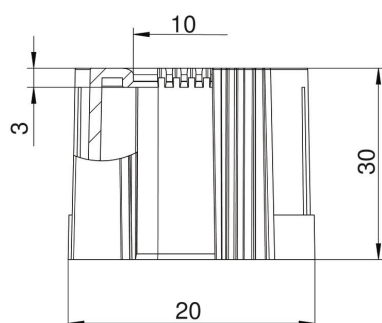

Technische fiche

Buiseindtule, deelbaar, metrisch, lichtgrijs

Artikelnummer: 2047812

Deelbare buiseindtule voor de bevestiging op metrische elektro-installatiebuizen.

De afneembare buiseindtul kan worden gebruikt voor correcte reparaties aan bestaande installaties. Losmaken van de kabels is daarbij niet nodig, waardoor een snelle montage mogelijk wordt.

PE Polyethyleen

Stamgegevens

Artikelnummer	2047812
Type	129 TB M16
Omschrijving 1	Eindtule, deelbaar
Omschrijving 2	metrisch
Fabrikant	OBO
Dimensie	M16
Kleur	lichtgrijs; RAL 7035
Materiaal	Polyethyleen
Kleinste verkoop-eenheid	50
Eenheid van hoeveelheid	Stuk
Gewicht	0,4 kg
Eenheid gewicht	kg/100 paar

Technische fiche

Buiseindtule, deelbaar, metrisch, lichtgrijs

Artikelnummer: 2047812

Afmetingen

Maat D1	20 mm
Maat D2	10 mm
Maat L1	30 mm
Maat L2	3 mm

Technische gegevens

Uitvoering	Stek
voor buisdiameter	16 mm
Afmetingen	M16
Halogeenvrij	ja
Oppervlak geborsteld	nee
Oppervlak gepolijst	nee