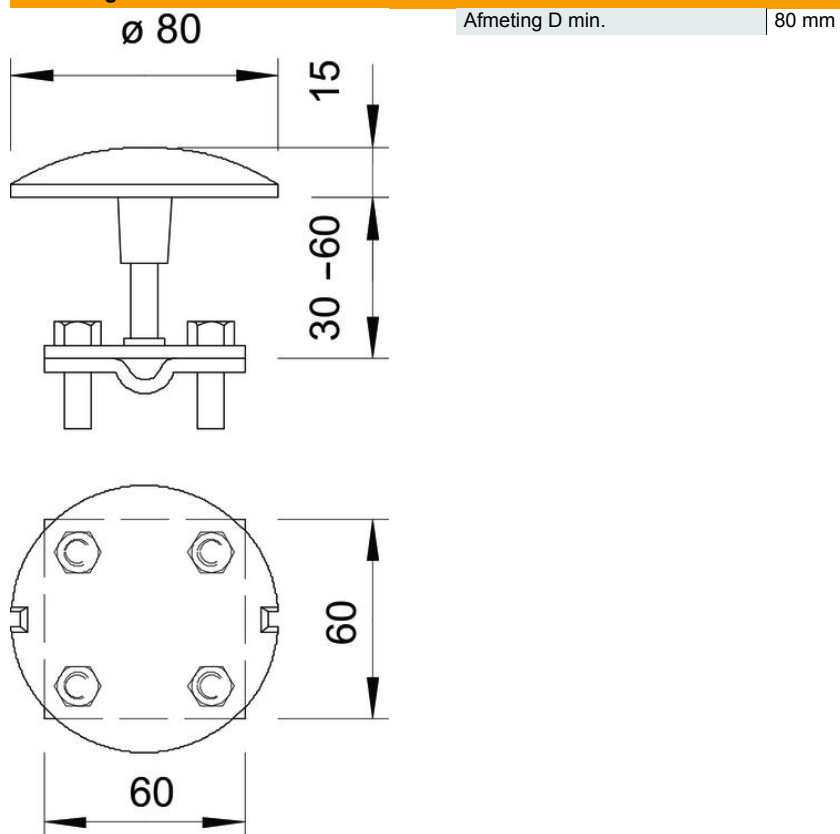

Technische fiche

Opvangschotel met verbinder

Artikelnummer: 5405769

- Opvangplaat van aluminium
- Met voormonteerd kruisstuk met zeskantbouten M8 x 25 van staal, vuurverzinkt
- Voor ronde geleider Rd 8-10 en platte geleider FL 30

St Staal

FT thermisch verzinkt

Stamgegevens

Artikelnummer	5405769
Type	128 F
Omschrijving 1	Vangschotel
Fabrikant	OBO
Dimensie	50-60mm
Materiaal	staal
Oppervlak	thermisch verzinkt
Oppervlakenorm	DIN EN ISO 1461
Kleinste verkoop-eenheid	5
Eenheid van hoeveelheid	Stuk
Gewicht	40 kg
Eenheid gewicht	kg/100 paar

Technische fiche

Opvangschotel met verbinder

Artikelnummer: 5405769

Afmetingen

Technische gegevens

Aansluiting	Ronde geleider
Uitvoering	Vangpaddestoel
Passing	Rd 8-10/ FL30 mm