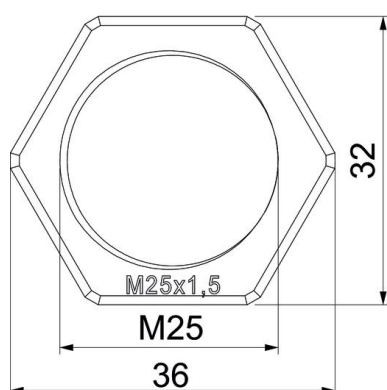

Technische fiche

Tegenmoer, metrische schroefdraad, zilvergrijs

Artikelnummer: 2048787

Tegenmoer conform DIN 46319, met metrische schroefdraad conform IEC 423.

PA Polyamide

Stamgegevens

Artikelnummer	2048787
Type	116 M25 SGR PA
Omschrijving 1	Wartelmoer
Fabrikant	OBO
Dimensie	M25
Kleur	zilvergrijs; RAL 7001
Materiaal	Polyamide
Kleinste verkoop-eenheid	100
Eenheid van hoeveelheid	Stuk
Gewicht	0,266 kg
Eenheid gewicht	kg/100 paar

Technische fiche

Tegenmoer, metrische schroefdraad, zilvergrijs

Artikelnummer: 2048787

Afmetingen

Afmeting e	36 mm
Maat L	6,5 mm

Technische gegevens

Schroefdraad	M25_x_1,5
Soort schroefdraad	Metrisch
Nominale schroefdraadmaat metrisch/PG	25
glasvezelversterkt	nee
Halogeenvrij	ja
slagvast	nee
Sleutelwijdte	32