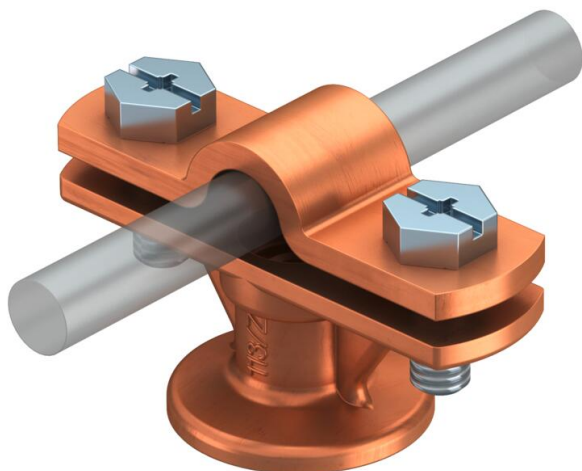

Technische fiche

Leidinghouder met brug Rd 8-10 mm

Artikelnummer: 5230217

- Met binnendraad M8 of. doorgaand gat Ø 7 mm
- Brug gemonteerd met 2 zeskantbouten

Zn	Zinkpersgietsel
Cu	verkoperd

Stamgegevens

Artikelnummer	5230217
Type	113 8-10
Omschrijving 1	Leidinghouder
Fabrikant	OBO
Dimensie	8-10mm
Materiaal	Zinkpersgietsel
Oppervlak	verkoperd
Oppervlaktenorm	
Kleinste verkoop-eenheid	20
Eenheid van hoeveelheid	Stuk
Gewicht	6,247 kg
Eenheid gewicht	kg/100 paar

Technische gegevens

Bevestigingssoort houder	Boring met M-schroefdraad
Bevestigingssoort ladder	met schroefklem
Toepassing in Ex-omgeving	ja
Schroefdraad metrisch	8
Hoogspanningsbestendige geïsoleerde uitvoering	nee
Leiderafmetingen	8-10 mm rond

Technische fiche

Leidinghouder met brug Rd 8-10 mm

Artikelnummer: 5230217

Technische gegevens

Materiaal van de houder	Zinkpersgietsel
Materiaal onderste deel	Zinkpersgietsel
Materiaal brug	Zinkpersgietsel