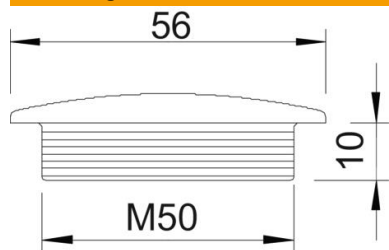

## Stamgegevens

Artikelnummer	2033032
Type	108 M50 PS
Omschrijving 1	Blindstop
Fabrikant	OBO
Dimensie	M50
Kleur	lichtgrijs; RAL 7035
Materiaal	Polystyreen
Kleinste verkoop-eenheid	25
Eenheid van hoeveelheid	Stuk
Gewicht	0,939 kg
Eenheid gewicht	kg/100 paar

## Afmetingen

Maat D	56 mm
Maat L	10 mm

## Technische gegevens

Explosiebeveiligd voor Ex-zone gas	nee
voor Ex-zone stof	zonder
Schroefdraad	M50 x 1,5
Soort schroefdraad	Metrisch
Nominale schroefdraadmaat metrisch/PG	50
Spoed	1,5 mm
glasvezelversterkt	nee
Halogeenvrij	ja
slagvast	ja