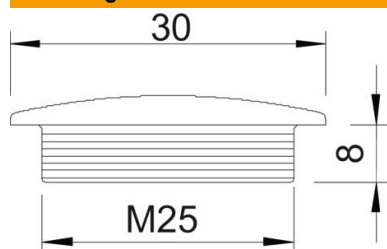

Technische fiche

Blindstop, metrische schroefdraad

Artikelnummer: 2033016

Blindstop conform DIN 46320, met metrische schroefdraad conform IEC 423.

PS Polystyreen

Stamgegevens

Artikelnummer	2033016
Type	108 M25 PS
Omschrijving 1	Blindstop
Fabrikant	OBO
Dimensie	M25
Kleur	lichtgrijs; RAL 7035
Materiaal	Polystyreen
Kleinste verkoop-eenheid	100
Eenheid van hoeveelheid	Stuk
Gewicht	0,21 kg
Eenheid gewicht	kg/100 paar

Technische fiche

Blindstop, metrische schroefdraad

Artikelnummer: 2033016

Afmetingen

Maat D	30 mm
Maat L	8 mm

Technische gegevens

Explosiebeveiligd voor Ex-zone gas	nee
voor Ex-zone stof	zonder
Schroefdraad	M25 x 1,5
Soort schroefdraad	Metrisch
Nominale schroefdraadmaat metrisch/PG	25
Spoed	1,5 mm
glasvezelversterkt	nee
Halogeenvrij	ja
slagvast	ja