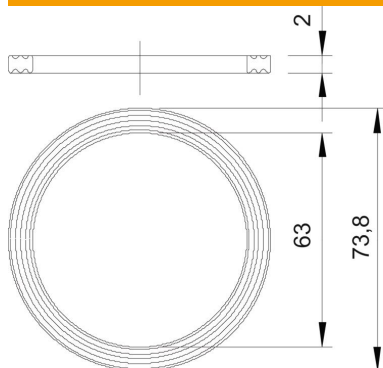

## Schroefdraadafdichtring, metrisch

Artikelnummer: 2030032

Aansluitdraad afdichtring geschikt voor alle kunststof kabelwartels met metrische schroefdraad volgens DIN EN 60423 of ISO 68. De binnendiameters van de afdichtringen zijn zo ontworpen dat ze voorgemonteerd kunnen worden en niet verloren kunnen gaan.

### Stamgegevens

Artikelnummer	2030032
Type	107 F M63 PE
Omschrijving 1	Pakring voor wartels
Fabrikant	OBO
Dimensie	M63
Materiaal	Polyethyleen
Kleinste verkoop-eenheid	100
Eenheid van hoeveelheid	Stuk
Gewicht	0,29 kg
Eenheid gewicht	kg/100 paar

### Afmetingen

Maat D1	73,8 mm
Maat D2	63 mm
Maat t	2 mm

## Technische gegevens

Binnendiameter

63 mm