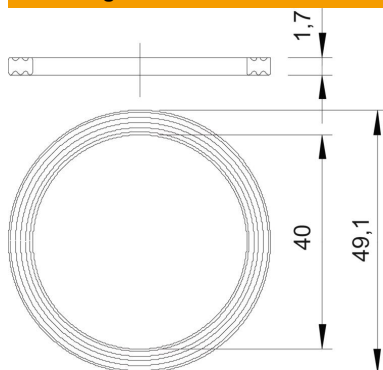

Technische fiche

Schroefdraadafdichtring, metrisch

Artikelnummer: 2030024

Aansluitdraad afdichtring geschikt voor alle kunststof kabelwartels met metrische schroefdraad volgens DIN EN 60423 of ISO 68. De binnendiameters van de afdichtringen zijn zo ontworpen dat ze voorgemonteerd kunnen worden en niet verloren kunnen gaan.

PE Polyethyleen

Stamgegevens

Artikelnummer	2030024
Type	107 F M40 PE
Omschrijving 1	Pakring voor wartels
Fabrikant	OBO
Dimensie	M40
Materiaal	Polyethyleen
Kleinste verkoop-eenheid	100
Eenheid van hoeveelheid	Stuk
Gewicht	0,2 kg
Eenheid gewicht	kg/100 paar

Afmetingen

Maat D1	49,1 mm
Maat D2	40 mm
Maat t	1,7 mm

Technische gegevens

Uitvoering	Vlakke afdichtring
Geschikt voor schroefdraad metrisch	40

Technische fiche

Schroefdraadafdichtring, metrisch

Artikelnummer: 2030024

Technische gegevens

Binnendiameter	40 mm
----------------	-------