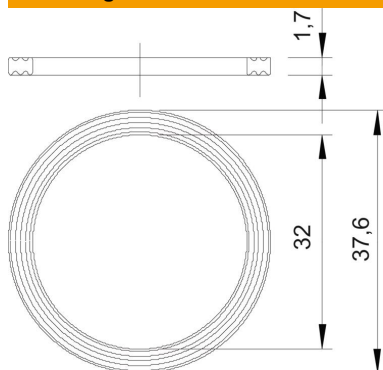

Technische fiche

Schroefdraadafdichtring, metrisch

Artikelnummer: 2030020

Aansluitdraad afdichtring geschikt voor alle kunststof kabelwartels met metrische schroefdraad volgens DIN EN 60423 of ISO 68. De binnendiameters van de afdichtringen zijn zo ontworpen dat ze voorgemonteerd kunnen worden en niet verloren kunnen gaan.

PE Polyethyleen

Stamgegevens

Artikelnummer	2030020
Type	107 F M32 PE
Omschrijving 1	Pakring voor wartels
Fabrikant	OBO
Dimensie	M32
Materiaal	Polyethyleen
Kleinste verkoop-eenheid	100
Eenheid van hoeveelheid	Stuk
Gewicht	0,105 kg
Eenheid gewicht	kg/100 paar

Afmetingen

Maat D1	37,6 mm
Maat D2	32 mm
Maat t	1,7 mm

Technische fiche

Schroefdraadafdichtring, metrisch

Artikelnummer: 2030020

Technische gegevens

Uitvoering	Vlakke afdichtring
Geschikt voor schroefdraad metrisch	32
Binnendiameter	32 mm