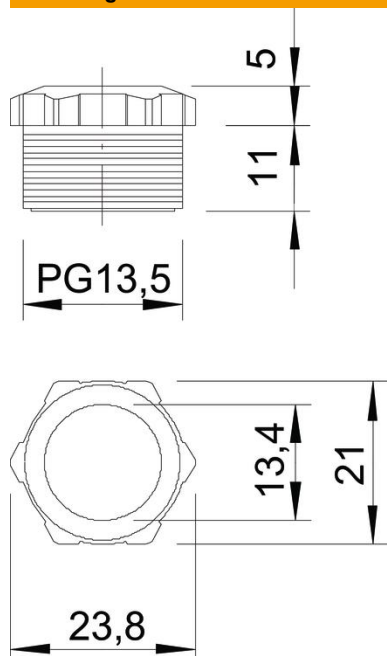

Technische fiche

Drukschroef, PG-schroefdraad, lichtgrijs

Artikelnummer: 2025132

Drukschroef (deel 1) conform DIN 46320, PG-schroefdraad conform DIN 40430.

PS Polystyreen

Stamgegevens

Artikelnummer	2025132
Type	107 E PG13.5 PS
Omschrijving 1	Drukschroef
Fabrikant	OBO
Dimensie	PG13,5
Kleur	lichtgrijs; RAL 7035
Materiaal	Polystyreen
Kleinste verkoop-eenheid	100
Eenheid van hoeveelheid	Stuk
Gewicht	0,244 kg
Eenheid gewicht	kg/100 paar

Technische fiche

Drukschroef, PG-schroefdraad, lichtgrijs

Artikelnummer: 2025132

Afmetingen

Maat D	13,4 mm
Afmeting e	23,8 mm
Maat L1	10,5 mm
Maat L2	5 mm

Technische gegevens

Soort schroefdraad	Pg
Nominale schroefdraadmaat	13,5
Spoed	1,41 mm
glasvezelversterkt	nee
Halogeenvrij	ja
slagvast	ja
Sleutelwijdte	21
Treklastingsmogelijkheid	nee