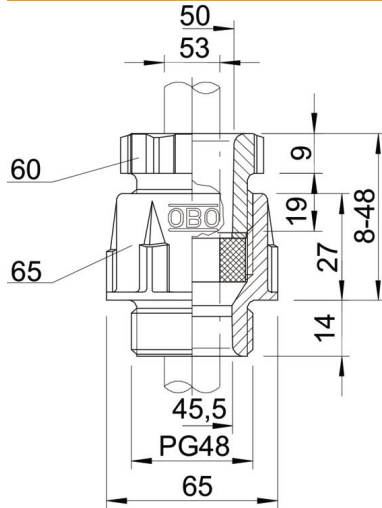

## Conische wartel, PG-schroefdraad, lichtgrijs

Artikelnummer: 2038446

Standaard kabelwartel vorm A volgens DIN 46320 met een eenvoudige afdichting van NR / SBR  
Pg-aansluitschroefdraad volgens DIN 40430  
Beschermingsklasse: met schroefdraadafdichting IP 65, zonder schroefdraadafdichting IP 54.

### Stamgegevens

Artikelnummer	2038446
Type	106+PG48 MG LGR
Omschrijving 1	Wartel
Omschrijving 2	met tegenmoer
Leverbaar vanaf	28.02.2019
Fabrikant	OBO
Dimensie	PG48
Kleur	lichtgrijs; RAL 7035
Materiaal	Polystyreen
Kleinste verkoop-eenheid	5
Eenheid van hoeveelheid	Stuk
Gewicht	8,518 kg
Eenheid gewicht	kg/100 paar

### Afmetingen

Maat D2	70 mm
Maat D3	50 mm
Maat D4	45,5 mm
Maat E1 (mm)	70 mm
Maat E2	50,3 mm
Maat E3	78 mm
Afmeting L max.	48 mm
Afmeting L min.	8 mm
Maat L1	14 mm
Maat L2	27 mm
Maat L3	9 mm
Maat L4	18,5 mm

### Technische gegevens

Soort afdichting	Dichtring
Uitvoering	recht
Doorbuigbescherming	nee
Afdichtbereik D max.	40 mm
Afdichtbereik D min.	37 mm
Explosiebeveiligd	nee
Voor Ex-zone	zonder
voor Ex-zone gas	zonder
voor Ex-zone stof	zonder
Schroefdraad	Pg 48
Soort schroefdraad	Pg
Nominale schroefdraadmaat	48
glasvezelversterkt	nee
Halogeenvrij	ja
Meervoudig dichtingsinzetstuk	nee
Met borgmoer	nee
slagvast	nee
Sleutelwijdte 1	65 mm
Sleutelwijdte 2	60 mm
Sleutelwijdte 3	70 mm
Beschermingsgraad	IP65
Deelbare wartel	nee
Temperatuurbereik max.	65 °C
Temperatuurbereik min.	-20 °C
Treklastingsmogelijkheid	nee