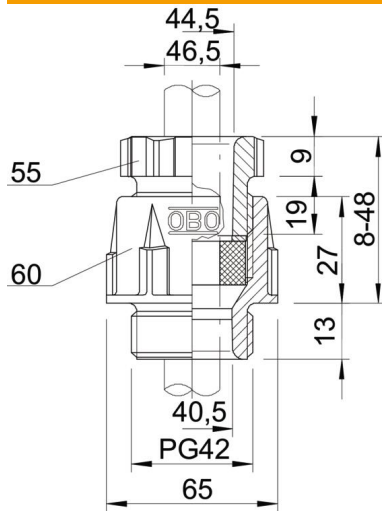

Technische fiche

Conische wartel, PG-schroefdraad, lichtgrijs

Artikelnummer: 2038444

Standaard kabelwartel vorm A volgens DIN 46320 met een eenvoudige afdichting van NR / SBR
Pg-aansluitschroefdraad volgens DIN 40430
Beschermingsklasse: met schroefdraadafdichting IP 65, zonder schroefdraadafdichting IP 54.

Opmerking: vanwege het risico op spanningsscheuren mogen wartelsystemen van polystyreen slechts matig worden vastgedraaid!
Slagvast

PS Polystyreen

Stamgegevens

Artikelnummer	2038444
Type	106+PG42 MG LGR
Omschrijving 1	Wartel
Omschrijving 2	met tegenmoer
Leverbaar vanaf	28.02.2019
Fabrikant	OBO
Dimensie	PG42
Kleur	lichtgrijs; RAL 7035
Materiaal	Polystyreen
Kleinste verkoop-eenheid	5
Eenheid van hoeveelheid	Stuk
Gewicht	7,787 kg
Eenheid gewicht	kg/100 paar

Technische fiche

Conische wartel, PG-schroefdraad, lichtgrijs

Artikelnummer: 2038444

Afmetingen

Maat D2	65 mm
Maat D3	44,5 mm
Maat D4	40,5 mm
Maat E1 (mm)	65 mm
Maat E2	44,8 mm
Maat E3	73 mm
Afmeting L max.	48 mm
Afmeting L min.	8 mm
Maat L1	13 mm
Maat L2	27 mm
Maat L3	9 mm
Maat L4	18,5 mm

Technische gegevens

Soort afdichting	Dichtring
Uitvoering	recht
Doorbuigbescherming	nee
Afdichtbereik D max.	38 mm
Afdichtbereik D min.	30 mm
Explosiebeveiligd	nee
Voor Ex-zone	zonder
voor Ex-zone gas	zonder
voor Ex-zone stof	zonder
Schroefdraad	Pg42
Soort schroefdraad	Pg
Nominale schroefdraadmaat	42
glasvezelversterkt	nee
Halogeenvrij	ja
Meervoudig dichtingsinzetstuk	nee
Met borgmoer	nee
slagvast	nee
Sleutelwijdte 1	60 mm
Sleutelwijdte 2	55 mm
Sleutelwijdte 3	65 mm
Beschermingsgraad	IP65
Deelbare wartel	nee
Temperatuurbereik max.	65 °C
Temperatuurbereik min.	-20 °C
Treklastingsmogelijkheid	nee