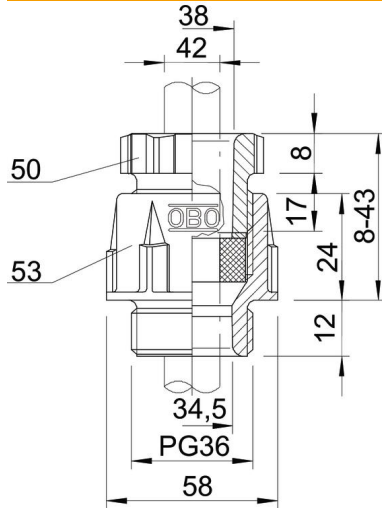

### Stamgegevens

Artikelnummer	2038442
Type	106+PG36 MG LGR
Omschrijving 1	Wartel
Omschrijving 2	met tegenmoer
Leverbaar vanaf	28.02.2019
Fabrikant	OBO
Dimensie	PG36
Kleur	lichtgrijs; RAL 7035
Materiaal	Polystyreen
Kleinste verkoop-eenheid	10
Eenheid van hoeveelheid	Stuk
Gewicht	6,302 kg
Eenheid gewicht	kg/100 paar

# Technische fiche

Conische wartel, PG-schroefdraad, lichtgrijs

Artikelnummer: 2038442

## Afmetingen

Maat D2	58 mm
Maat D3	38 mm
Maat D4	34,5 mm
Maat E1 (mm)	58 mm
Maat E2	38,4 mm
Maat E3	66 mm
Afmeting L max.	43 mm
Afmeting L min.	8 mm
Maat L1	12 mm
Maat L2	24 mm
Maat L3	8 mm
Maat L4	17 mm

## Technische gegevens

Soort afdichting	Dichtring
Uitvoering	recht
Doorbuigbescherming	nee
Afdichtbereik D max.	33 mm
Afdichtbereik D min.	25 mm
Explosiebeveiligd	nee
Voor Ex-zone	zonder
voor Ex-zone gas	zonder
voor Ex-zone stof	zonder
Schroefdraad	Pg 36
Soort schroefdraad	Pg
Nominale schroefdraadmaat	36
glasvezelversterkt	nee
Halogeenvrij	ja
Meervoudig dichtingsinzetstuk	nee
Met borgmoer	nee
slagvast	nee
Sleutelwijdte 1	53 mm
Sleutelwijdte 2	50 mm
Sleutelwijdte 3	60 mm
Beschermingsgraad	IP65
Deelbare wartel	nee
Temperatuurbereik max.	65 °C
Temperatuurbereik min.	-20 °C
Treklastingsmogelijkheid	nee