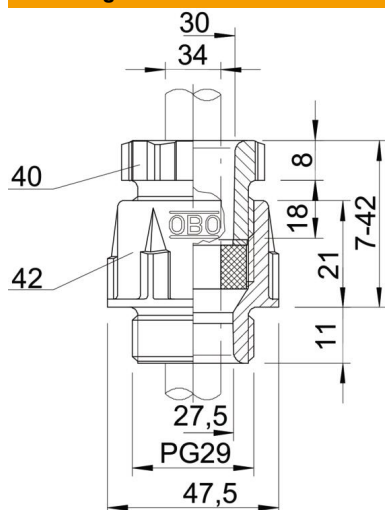

Technische fiche

Conische wartel, PG-schroefdraad, lichtgrijs

Artikelnummer: 2038440

Standaard kabelwartel vorm A volgens DIN 46320 met een eenvoudige afdichting van NR / SBR
Pg-aansluitschroefdraad volgens DIN 40430
Beschermingsklasse: met schroefdraadafdichting IP 65, zonder schroefdraadafdichting IP 54.

Opmerking: vanwege het risico op spanningsscheuren mogen wartelsystemen van polystyreen slechts matig worden vastgedraaid!
Slagvast

PS Polystyreen

Stamgegevens

Artikelnummer	2038440
Type	106+PG29 MG LGR
Omschrijving 1	Wartel
Omschrijving 2	met tegenmoer
Leverbaar vanaf	28.02.2019
Fabrikant	OBO
Dimensie	PG29
Kleur	lichtgrijs; RAL 7035
Materiaal	Polystyreen
Kleinste verkoop-eenheid	10
Eenheid van hoeveelheid	Stuk
Gewicht	3,55 kg
Eenheid gewicht	kg/100 paar

Technische fiche

Conische wartel, PG-schroefdraad, lichtgrijs

Artikelnummer: 2038440

Afmetingen

Maat D2	47,5 mm
Maat D3	30 mm
Maat D4	27,5 mm
Maat E1 (mm)	47,5 mm
Maat E2	30,1 mm
Maat E3	50 mm
Afmeting L max.	42 mm
Afmeting L min.	7 mm
Maat L1	11 mm
Maat L2	20,5 mm
Maat L3	8 mm
Maat L4	18 mm

Technische gegevens

Soort afdichting	Dichtring
Uitvoering	recht
Doorbuigbescherming	nee
Afdichtbereik D max.	25 mm
Afdichtbereik D min.	18 mm
Explosiebeveiligd	nee
Voor Ex-zone	zonder
voor Ex-zone gas	zonder
voor Ex-zone stof	zonder
Schroefdraad	Pg 29
Soort schroefdraad	Pg
Nominale schroefdraadmaat	29
glasvezelversterkt	nee
Halogeenvrij	ja
Meervoudig dichtingsinzetstuk	nee
Met borgmoer	nee
slagvast	nee
Sleutelwijdte 1	42 mm
Sleutelwijdte 2	40 mm
Sleutelwijdte 3	46 mm
Beschermingsgraad	IP65
Deelbare wartel	nee
Temperatuurbereik max.	65 °C
Temperatuurbereik min.	-20 °C
Treklastingsmogelijkheid	nee