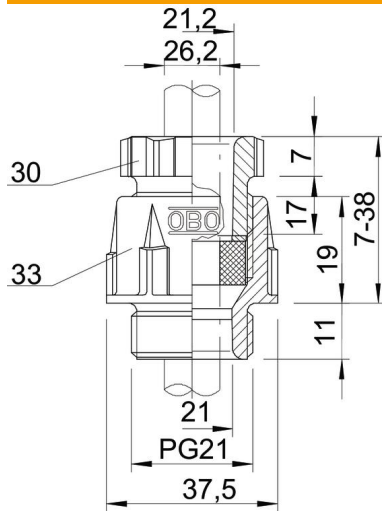

Technische fiche

Conische wartel, PG-schroefdraad, lichtgrijs

Artikelnummer: 2038438

Standaard kabelwartel vorm A volgens DIN 46320 met een eenvoudige afdichting van NR / SBR
Pg-aansluitschroefdraad volgens DIN 40430
Beschermingsklasse: met schroefdraadafdichting IP 65, zonder schroefdraadafdichting IP 54.

Opmerking: vanwege het risico op spanningsscheuren mogen wartelsystemen van polystyreen slechts matig worden vastgedraaid!
Slagvast

PS Polystyreen

Stamgegevens

Artikelnummer	2038438
Type	106+PG21 MG LGR
Omschrijving 1	Wartel
Omschrijving 2	met tegenmoer
Leverbaar vanaf	28.02.2019
Fabrikant	OBO
Dimensie	PG21
Kleur	lichtgrijs; RAL 7035
Materiaal	Polystyreen
Kleinste verkoop-eenheid	50
Eenheid van hoeveelheid	Stuk
Gewicht	2,106 kg
Eenheid gewicht	kg/100 paar

Technische fiche

Conische wartel, PG-schroefdraad, lichtgrijs

Artikelnummer: 2038438

Afmetingen

Maat D2	37,5 mm
Maat D3	21,2 mm
Maat D4	21 mm
Maat E1 (mm)	37,5 mm
Maat E2	21,2 mm
Maat E3	39 mm
Afmeting L max.	38 mm
Afmeting L min.	7 mm
Maat L1	11 mm
Maat L2	19 mm
Maat L3	7 mm
Maat L4	17 mm

Technische gegevens

Soort afdichting	Dichtring
Uitvoering	recht
Doorbuigbescherming	nee
Afdichtbereik D max.	18 mm
Afdichtbereik D min.	14 mm
Explosiebeveiligd	nee
Voor Ex-zone	zonder
voor Ex-zone gas	zonder
voor Ex-zone stof	zonder
Schroefdraad	Pg 21
Soort schroefdraad	Pg
Nominale schroefdraadmaat	21
glasvezelversterkt	nee
Halogeenvrij	ja
Meervoudig dichtingsinzetstuk	nee
Met borgmoer	nee
slagvast	nee
Sleutelwijdte 1	33 mm
Sleutelwijdte 2	30 mm
Sleutelwijdte 3	36 mm
Beschermingsgraad	IP65
Deelbare wartel	nee
Temperatuurbereik max.	65 °C
Temperatuurbereik min.	-20 °C
Treklastingsmogelijkheid	nee