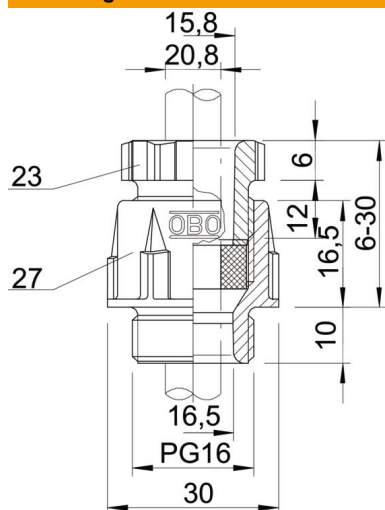

Technische fiche

Conische wartel, PG-schroefdraad, lichtgrijs

Artikelnummer: 2038436

Standaard kabelwartel vorm A volgens DIN 46320 met een eenvoudige afdichting van NR / SBR
Pg-aansluitschroefdraad volgens DIN 40430
Beschermingsklasse: met schroefdraadafdichting IP 65, zonder schroefdraadafdichting IP 54.

Opmerking: vanwege het risico op spanningsscheuren mogen wartelsystemen van polystyreen slechts matig worden vastgedraaid!
Slagvast

PS Polystyreen

Stamgegevens

Artikelnummer	2038436
Type	106+PG16 MG LGR
Omschrijving 1	Wartel
Omschrijving 2	met tegenmoer
Leverbaar vanaf	28.02.2019
Fabrikant	OBO
Dimensie	PG16
Kleur	lichtgrijs; RAL 7035
Materiaal	Polystyreen
Kleinste verkoop-eenheid	50
Eenheid van hoeveelheid	Stuk
Gewicht	1,229 kg
Eenheid gewicht	kg/100 paar

Technische fiche

Conische wartel, PG-schroefdraad, lichtgrijs

Artikelnummer: 2038436

Afmetingen

Maat D2	30 mm
Maat D3	15,8 mm
Maat D4	16,5 mm
Maat E1 (mm)	30 mm
Maat E2	15,8 mm
Maat E3	33 mm
Afmeting L max.	30 mm
Afmeting L min.	6 mm
Maat L1	10 mm
Maat L2	16,5 mm
Maat L3	6 mm
Maat L4	12 mm

Technische gegevens

Soort afdichting	Dichtring
Uitvoering	recht
Doorbuigbescherming	nee
Afdichtbereik D max.	14 mm
Afdichtbereik D min.	10 mm
Explosiebeveiligd	nee
Voor Ex-zone	zonder
voor Ex-zone gas	zonder
voor Ex-zone stof	zonder
Schroefdraad	Pg 16
Soort schroefdraad	Pg
Nominale schroefdraadmaat	16
glasvezelversterkt	nee
Halogeenvrij	ja
Meervoudig dichtingsinzetstuk	nee
Met borgmoer	nee
slagvast	nee
Sleutelwijdte 1	27 mm
Sleutelwijdte 2	23 mm
Sleutelwijdte 3	30 mm
Beschermingsgraad	IP65
Deelbare wartel	nee
Temperatuurbereik max.	65 °C
Temperatuurbereik min.	-20 °C
Treklastingsmogelijkheid	nee