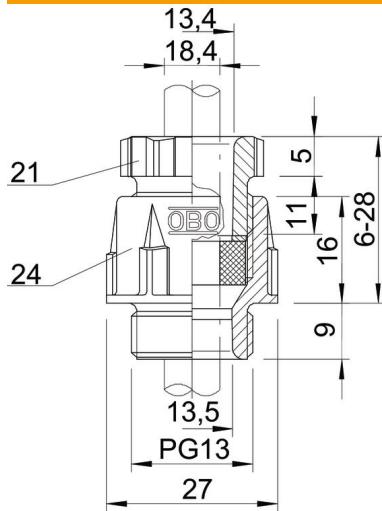

Technische fiche

Conische wartel, PG-schroefdraad, lichtgrijs

Artikelnummer: 2038434

Standaard kabelwartel vorm A volgens DIN 46320 met een eenvoudige afdichting van NR / SBR
Pg-aansluitschroefdraad volgens DIN 40430
Beschermingsklasse: met schroefdraadafdichting IP 65, zonder schroefdraadafdichting IP 54.

Opmerking: vanwege het risico op spanningsscheuren mogen wartelsystemen van polystyreen slechts matig worden vastgedraaid!
Slagvast

PS Polystyreen

Stamgegevens

Artikelnummer	2038434
Type	106+PG13 MG LGR
Omschrijving 1	Wartel
Omschrijving 2	met tegenmoer
Leverbaar vanaf	28.02.2019
Fabrikant	OBO
Dimensie	PG13
Kleur	lichtgrijs; RAL 7035
Materiaal	Polystyreen
Kleinste verkoop-eenheid	50
Eenheid van hoeveelheid	Stuk
Gewicht	0,972 kg
Eenheid gewicht	kg/100 paar

Technische fiche

Conische wartel, PG-schroefdraad, lichtgrijs

Artikelnummer: 2038434

Afmetingen

Maat D2	27 mm
Maat D3	13,4 mm
Maat D4	13,5 mm
Maat E1 (mm)	27 mm
Maat E2	13,4 mm
Maat E3	29 mm
Afmeting L max.	28 mm
Afmeting L min.	6 mm
Maat L1	9 mm
Maat L2	16 mm
Maat L3	5 mm
Maat L4	10,8 mm

Technische gegevens

Soort afdichting	Dichtring
Uitvoering	recht
Doorbuigbescherming	nee
Afdichtbereik D max.	13 mm
Afdichtbereik D min.	9 mm
Explosiebeveiligd	nee
Voor Ex-zone	zonder
voor Ex-zone gas	zonder
voor Ex-zone stof	zonder
Schroefdraad	Pg 13,5
Soort schroefdraad	Pg
Nominale schroefdraadmaat	13,5
glasvezelversterkt	nee
Halogeenvrij	ja
Meervoudig dichtingsinzetstuk	nee
Met borgmoer	nee
slagvast	nee
Sleutelwijdte 1	24 mm
Sleutelwijdte 2	21 mm
Sleutelwijdte 3	27 mm
Beschermingsgraad	IP65
Deelbare wartel	nee
Temperatuurbereik max.	65 °C
Temperatuurbereik min.	-20 °C
Treklastingsmogelijkheid	nee