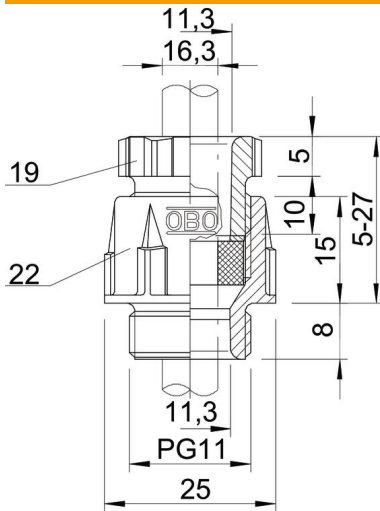

Technische fiche

Conische wartel, PG-schroefdraad, lichtgrijs

Artikelnummer: 2038432

Standaard kabelwartel vorm A volgens DIN 46320 met een eenvoudige afdichting van NR / SBR
Pg-aansluitschroefdraad volgens DIN 40430
Beschermingsklasse: met schroefdraadafdichting IP 65, zonder schroefdraadafdichting IP 54.

Opmerking: vanwege het risico op spanningsscheuren mogen wartelsystemen van polystyreen slechts matig worden vastgedraaid!
Slagvast

PS Polystyreen

Stamgegevens

Artikelnummer	2038432
Type	106+PG11 MG LGR
Omschrijving 1	Wartel
Omschrijving 2	met tegenmoer
Leverbaar vanaf	28.02.2019
Fabrikant	OBO
Dimensie	PG11
Kleur	lichtgrijs; RAL 7035
Materiaal	Polystyreen
Kleinste verkoop-eenheid	50
Eenheid van hoeveelheid	Stuk
Gewicht	0,804 kg
Eenheid gewicht	kg/100 paar

Technische fiche

Conische wartel, PG-schroefdraad, lichtgrijs

Artikelnummer: 2038432

Afmetingen

Maat D2	25 mm
Maat D3	11,3 mm
Maat D4	11,3 mm
Maat E1 (mm)	25 mm
Maat E2	11,3 mm
Maat E3	26 mm
Afmeting L max.	27 mm
Afmeting L min.	5 mm
Maat L1	8 mm
Maat L2	15 mm
Maat L3	5 mm
Maat L4	10 mm

Technische gegevens

Soort afdichting	Dichtring
Uitvoering	recht
Doorbuigbescherming	nee
Afdichtbereik D max.	10 mm
Afdichtbereik D min.	5,5 mm
Explosiebeveiligd	nee
Voor Ex-zone	zonder
voor Ex-zone gas	zonder
voor Ex-zone stof	zonder
Schroefdraad	Pg 11
Soort schroefdraad	Pg
Nominale schroefdraadmaat	11
glasvezelversterkt	nee
Halogeenvrij	ja
Meervoudig dichtingsinzetstuk	nee
Met borgmoer	nee
slagvast	nee
Sleutelwijdte 1	22 mm
Sleutelwijdte 2	19 mm
Sleutelwijdte 3	24 mm
Beschermingsgraad	IP65
Deelbare wartel	nee
Temperatuurbereik max.	65 °C
Temperatuurbereik min.	-20 °C
Treklastingsmogelijkheid	nee