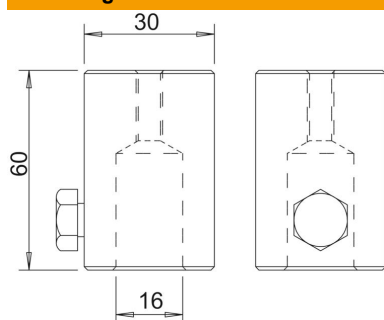

Technische fiche

Wandaansluiting

Artikelnummer: 5408689

- Voor montage van isolatiestangen aan constructies of wanden
- Met binnendraad M8, bijv. voor montage van de leidinghouder type 177 (5207347)
voor een losse leidinginstallatie van ronde geleiders
- Incl. M10-bouten

Alu Aluminium

Stamgegevens

Artikelnummer	5408689
Type	101 W-16
Omschrijving 1	Wandaansluiting
Omschrijving 2	voor GFK opvanger 16mm
Fabrikant	OBO
Dimensie	16mm
Materiaal	aluminium
Kleinste verkoop-eenheid	10
Eenheid van hoeveelheid	Stuk
Gewicht	14,2 kg
Eenheid gewicht	kg/100 paar

Afmetingen

Lengte	60 mm
Afmeting D min.	30 mm
Maat d Ø	16 mm
Maat L	60 mm

Technische fiche

Wandaansluiting

Artikelnummer: 5408689

Technische gegevens

Aansluiting	Ronde geleider
Soort toebehoren	Overige